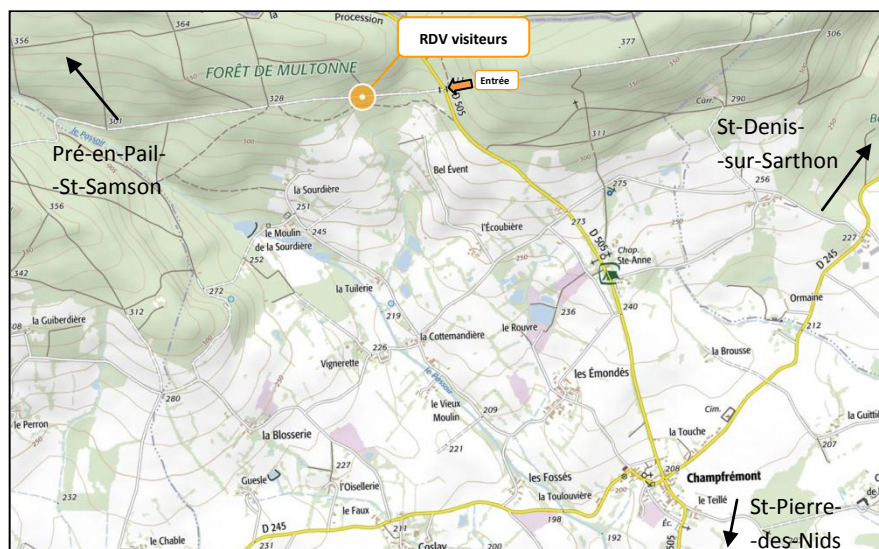

Pot de l'amitié

Adresse postale :
Forêt de Multonne
Champfrémont

Lien Google Maps :
<http://bit.ly/2w21PjQ>

Contact
Philippe Besseau
06 64 52 51 06
pbesseau@atlanbois.com

En partenariat avec

Atlanbois
le bois à sa source

Avec le soutien financier de